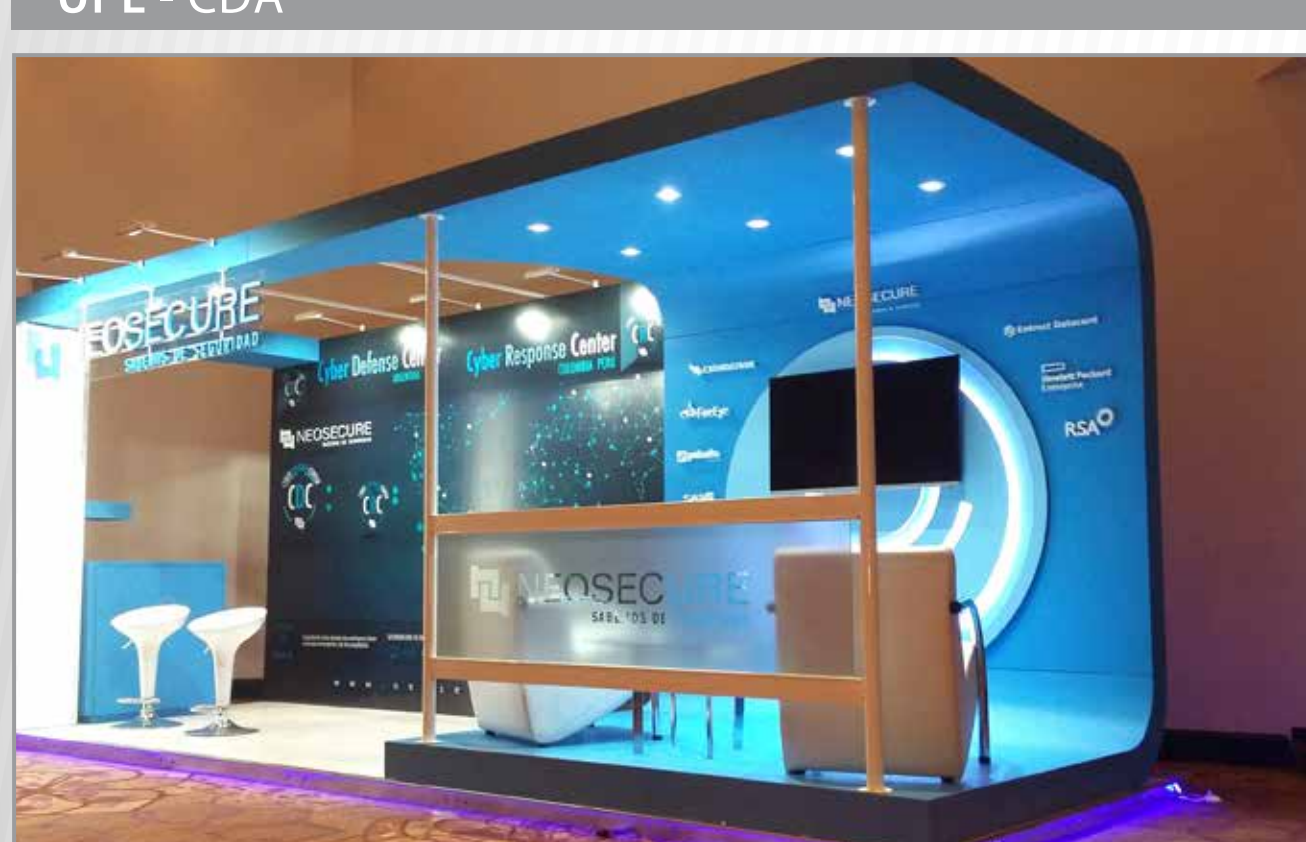

NEOSECURE - EXPO INTERSEC