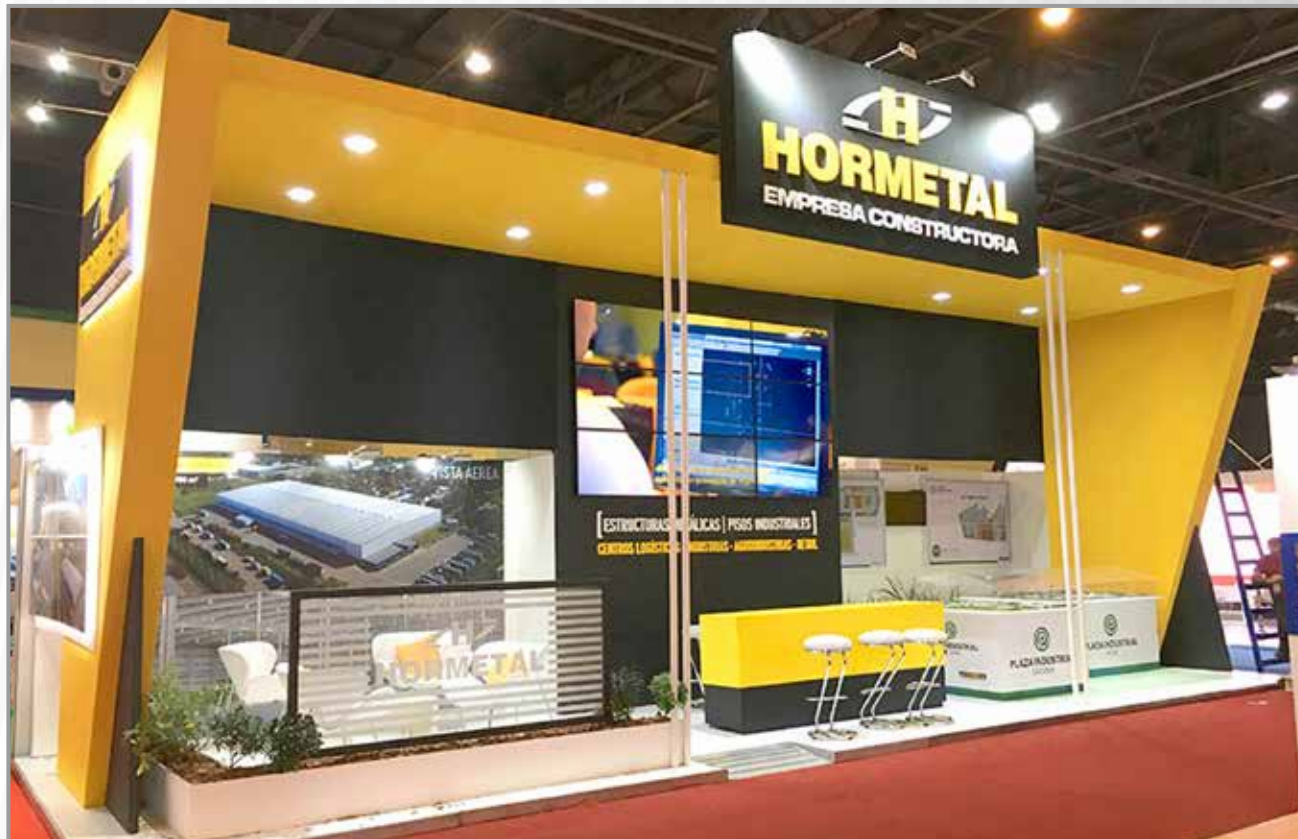

HORMETAL - EXPO LOGISTIKA